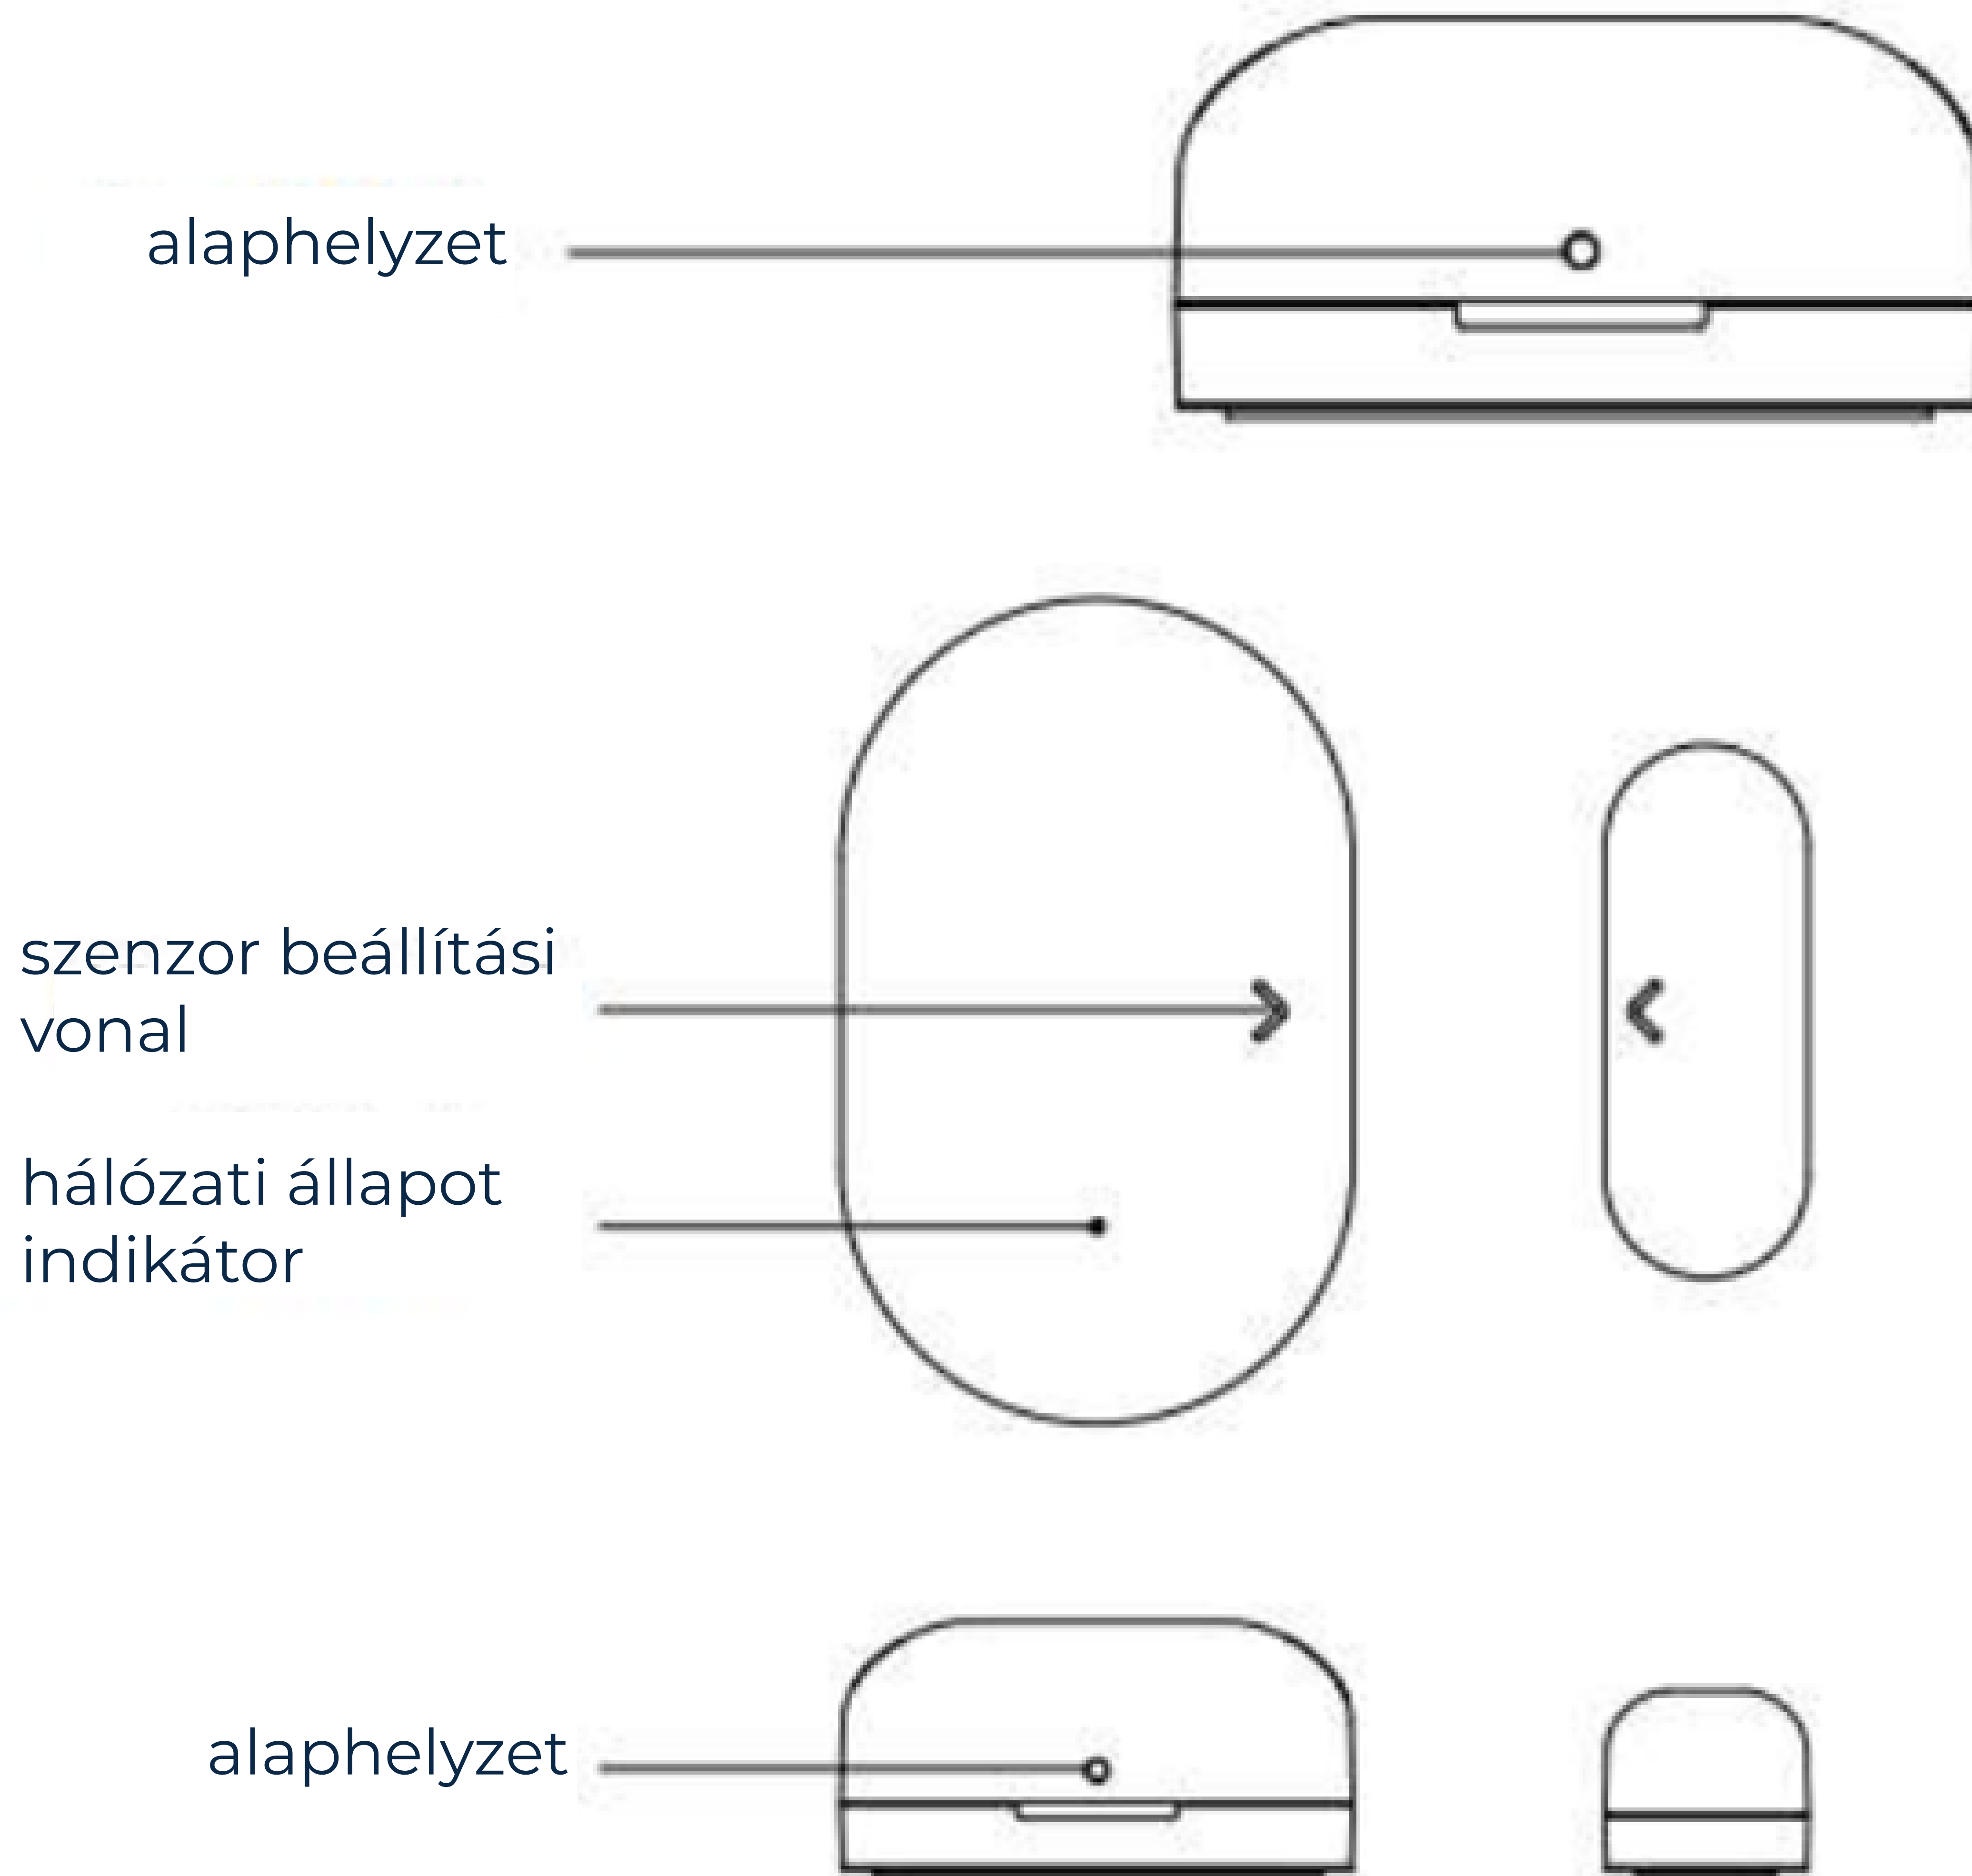

Egy csavarhúzóval vagy egy érme segítségével fordítsa el az elemtartó fedelét az óramutató járásától ellenkező irányba, hogy felnyissa a fedelet, távolítsa el a védőfóliát és tegye vissza az elemtartó fedelét.